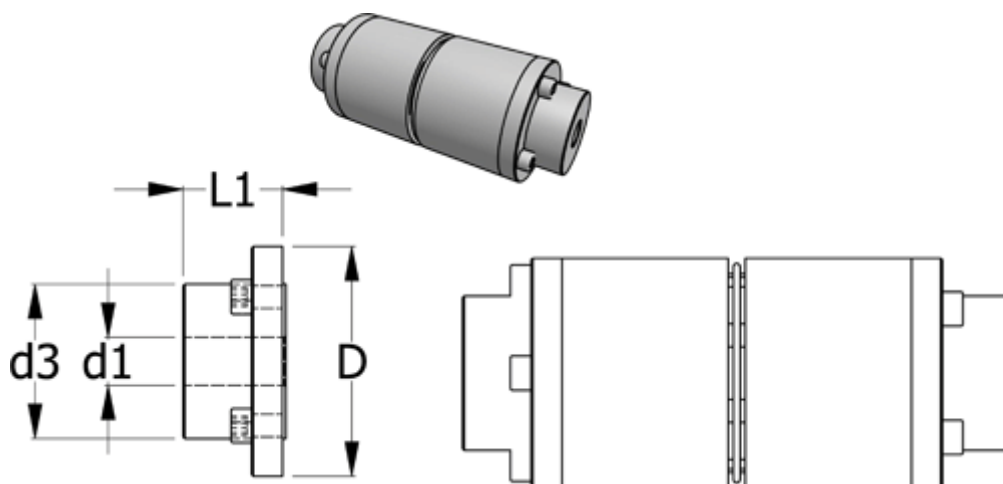

Varenummer: 3301097105
Beskrivelse: Normex Nav 105 for type H str. 97
Maks. boring 42 mm

Mål

d	= 97
d1 max	= 42
d3	= 66
L1	= 50